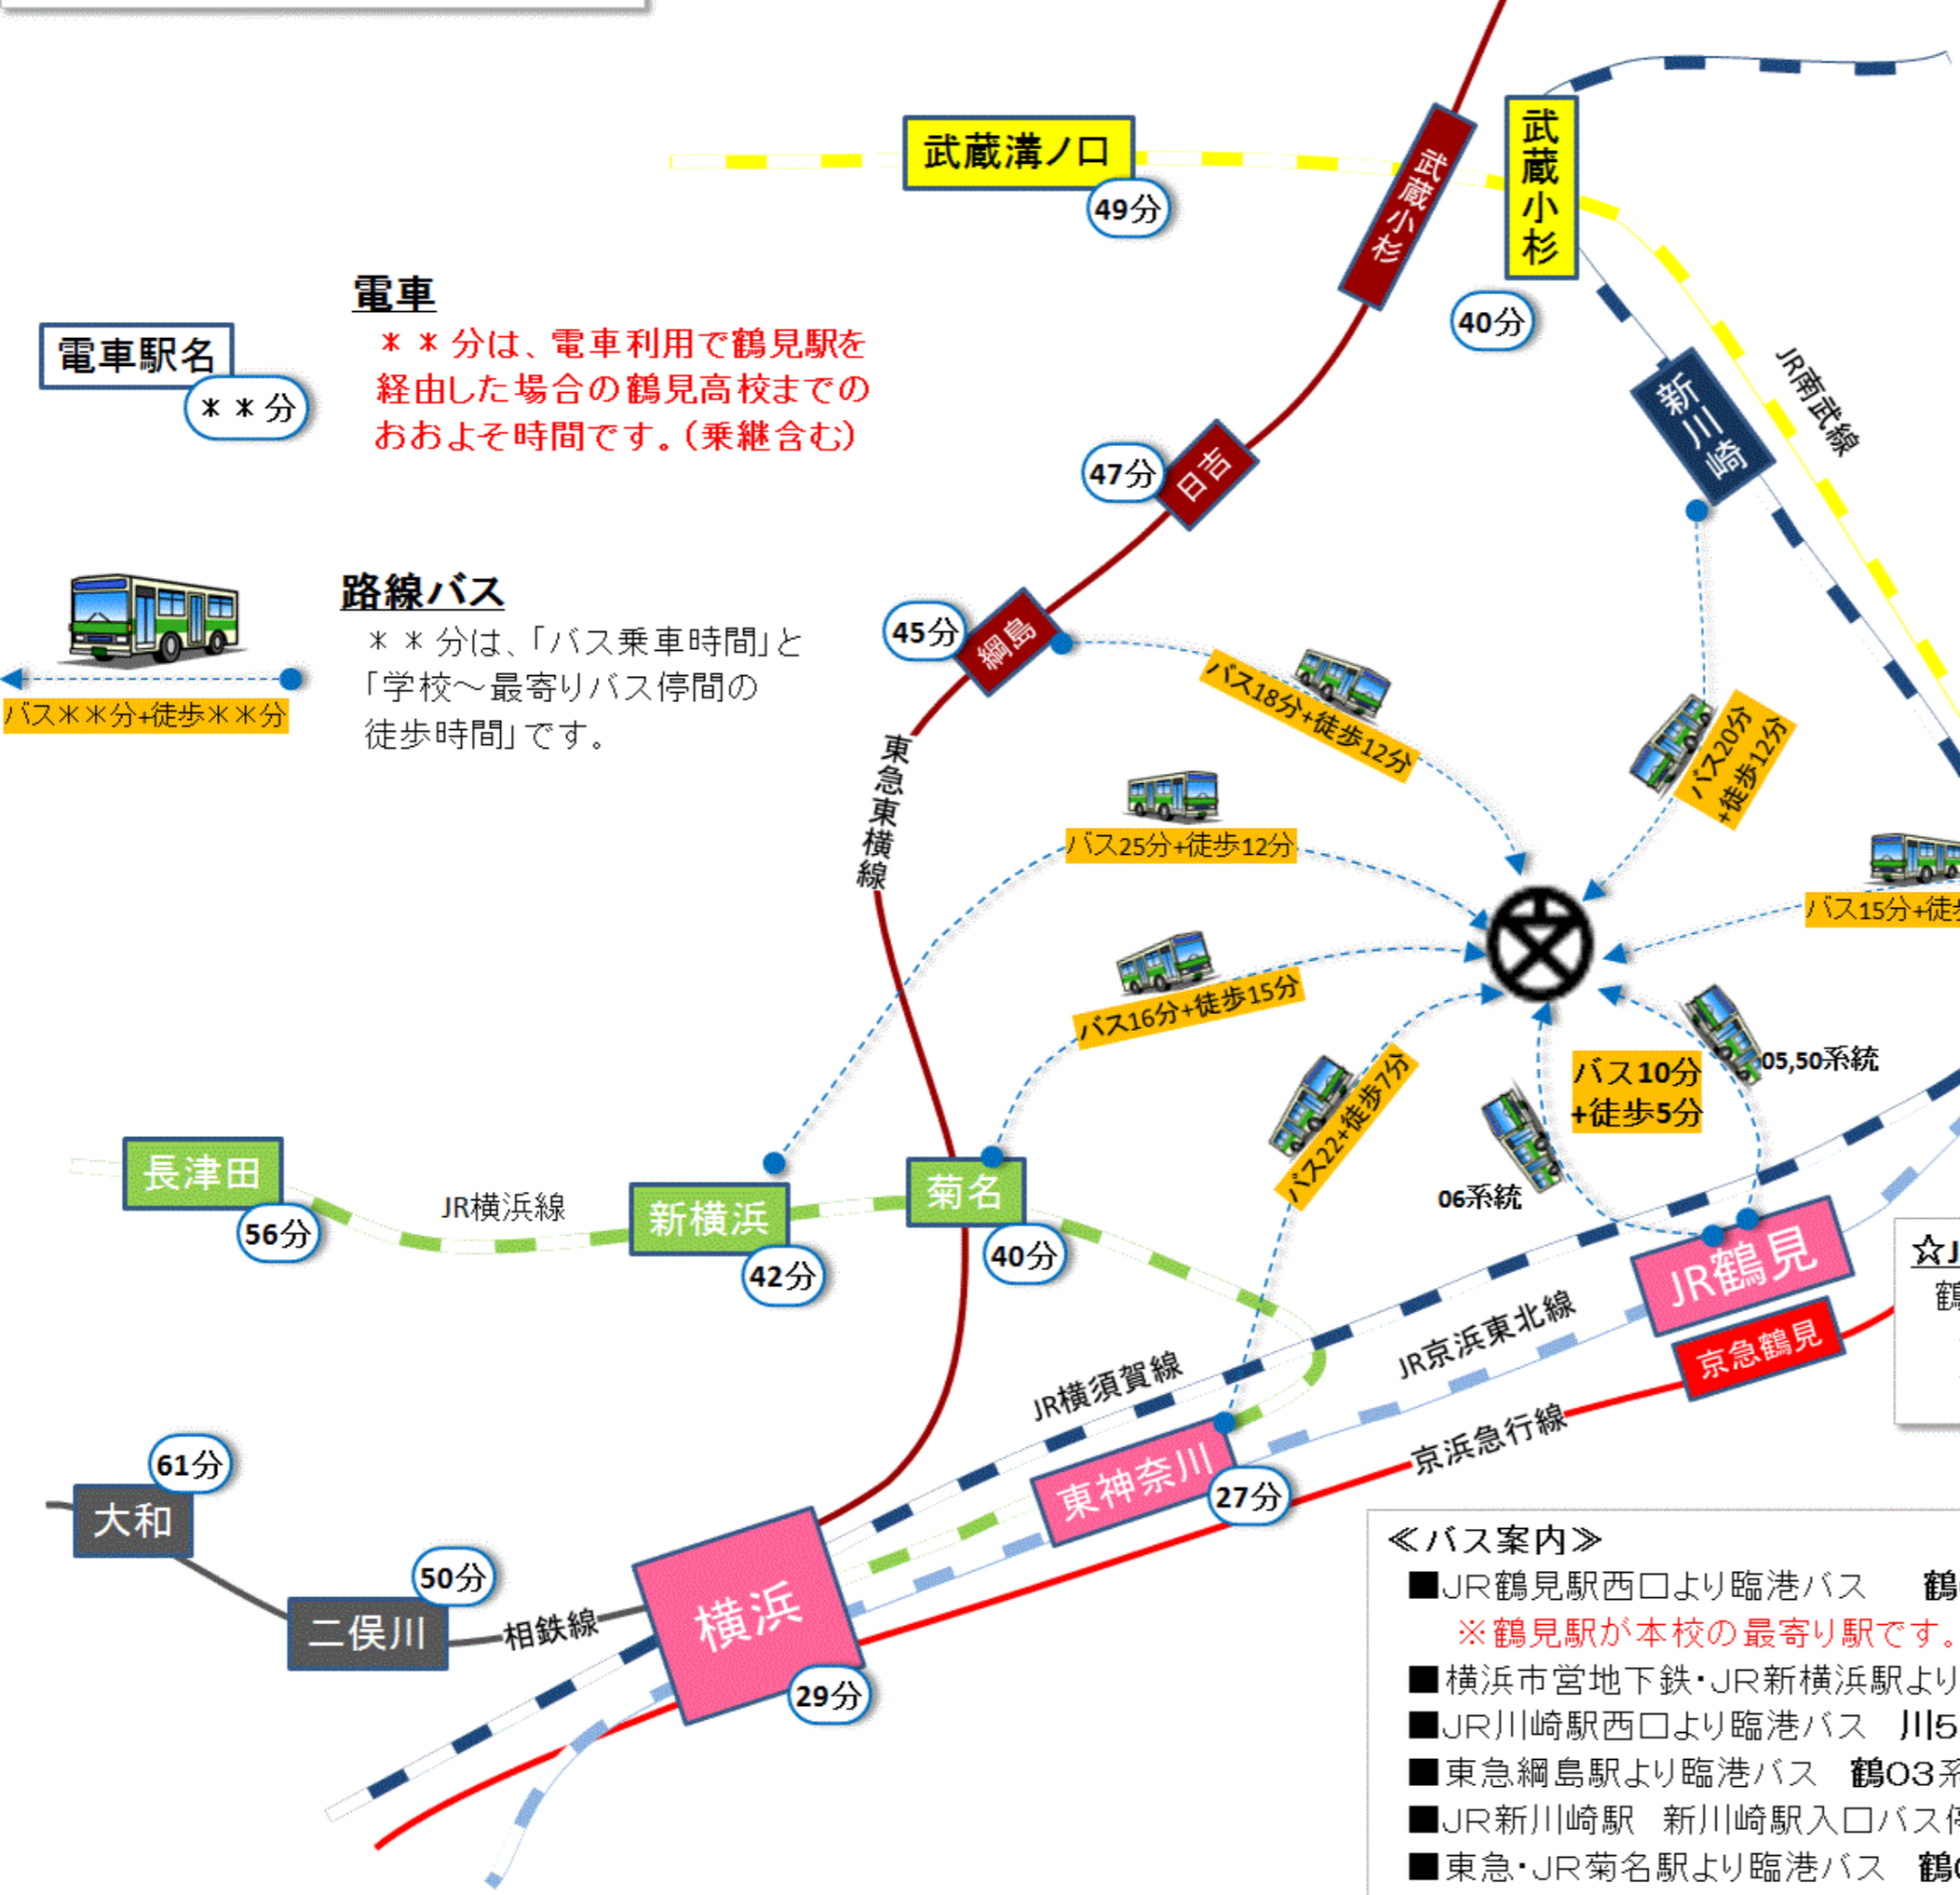

県立鶴見高校 交通アクセス

高校周辺地図

電車・バス利用 広域地図

電車
 **分は、電車利用で鶴見駅を経由した場合の鶴見高校までのおおよそ時間です。(乗継含む)

電車駅名
 **分

路線バス
 **分は、「バス乗車時間」と「学校～最寄りバス停間の徒歩時間」です。
 バス**分+徒歩**分

☆JR鶴見駅バス運行状況
 鶴見駅⇄寺尾中学入口
 登校時は待ち時間5分以内で両系統のバスがどんどん来ます。

- ◀バス案内▶
- JR鶴見駅西口より臨港バス 鶴05, 06, 川50系統「寺尾中学入口」(乗車10分)下車5分
 ※鶴見駅が本校の最寄り駅です。初めて来校される方は鶴見駅をご利用ください。
 - 横浜市営地下鉄・JR新横浜駅より 臨港バス 鶴02系統「三ツ池口」(乗車25分)下車12分
 - JR川崎駅西口より臨港バス 川50系統「寺尾中学入口」(乗車15分)下車5分
 - 東急綱島駅より臨港バス 鶴03系統「三ツ池口」(乗車18分)下車12分
 - JR新川崎駅 新川崎駅入口バス停より 臨港バス 鶴04系統「三ツ池口」(乗車20分)下車12分
 - 東急・JR菊名駅より臨港バス 鶴01系統「貯水池前」(乗車16分)下車15分
 - JR東神奈川駅西口より 国道経由 市営バス 7・29系統「北寺尾別所」(乗車22分)下車7分